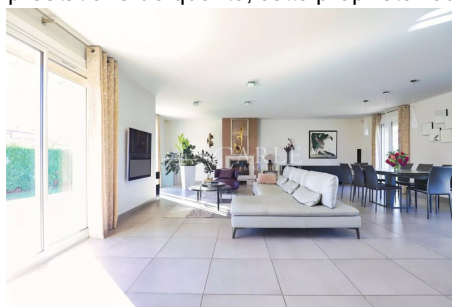

29/04/2024 - Prix T.T.C

Villa 217 Saint-Priest

Idéalement située dans un quartier calme de St Priest, en fond d'impasse, sur un grand terrain arboré et sans vis-à-vis de 2 744 m² avec piscine, spa et cuisine d'été, découvrez cette superbe Villa individuelle de 228 m² habitable et de plus de 292 m² au sol. Dès l'entrée, vous serez sous le charme d'un vaste espace de vie très lumineux avec séjour, salon et cuisine américaine avec un accès direct sur le jardin et la piscine. Au premier niveau vous bénéficierez de belles chambres ainsi que d'une salle de bain. Au sous sol vous profiterez de 2 belles pièces avec fenêtres permettant la création de 2 chambres ainsi que d'un garage, d'une buanderie, d'un bureau, d'une cave, d'un atelier et d'un local chaufferie. L'espace extérieure propose différents univers. Deux portails permettent le stationnement de plusieurs véhicules. Deux terrasses, l'une à l'ouest, l'autre ombragée très intimiste avec cuisine d'été et spa dans une superbe véranda lumineuse, vous permettront de profiter pleinement de vos extérieurs selon vos envies. Cette maison a été entièrement rénovée avec des matériaux de qualité et offre plusieurs possibilités d'aménagement en fonction des besoins de chacun. Avec des prestations de qualité, cette propriété vous offre un véritable havre de paix. Vous